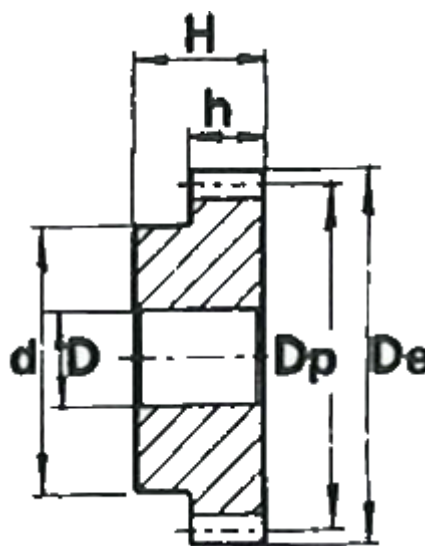

Varenummer: 616501050017
Beskrivelse: Cylindrisk tandhjul med nav
17 tdr. Modul 5

Mål

Antal tænder	= 17
d	= 70
D	= 20
De	= 95
Deling (Pitch)	= 15.708
Dp	= 85
H	= 75
h	= 50

Modul = 5